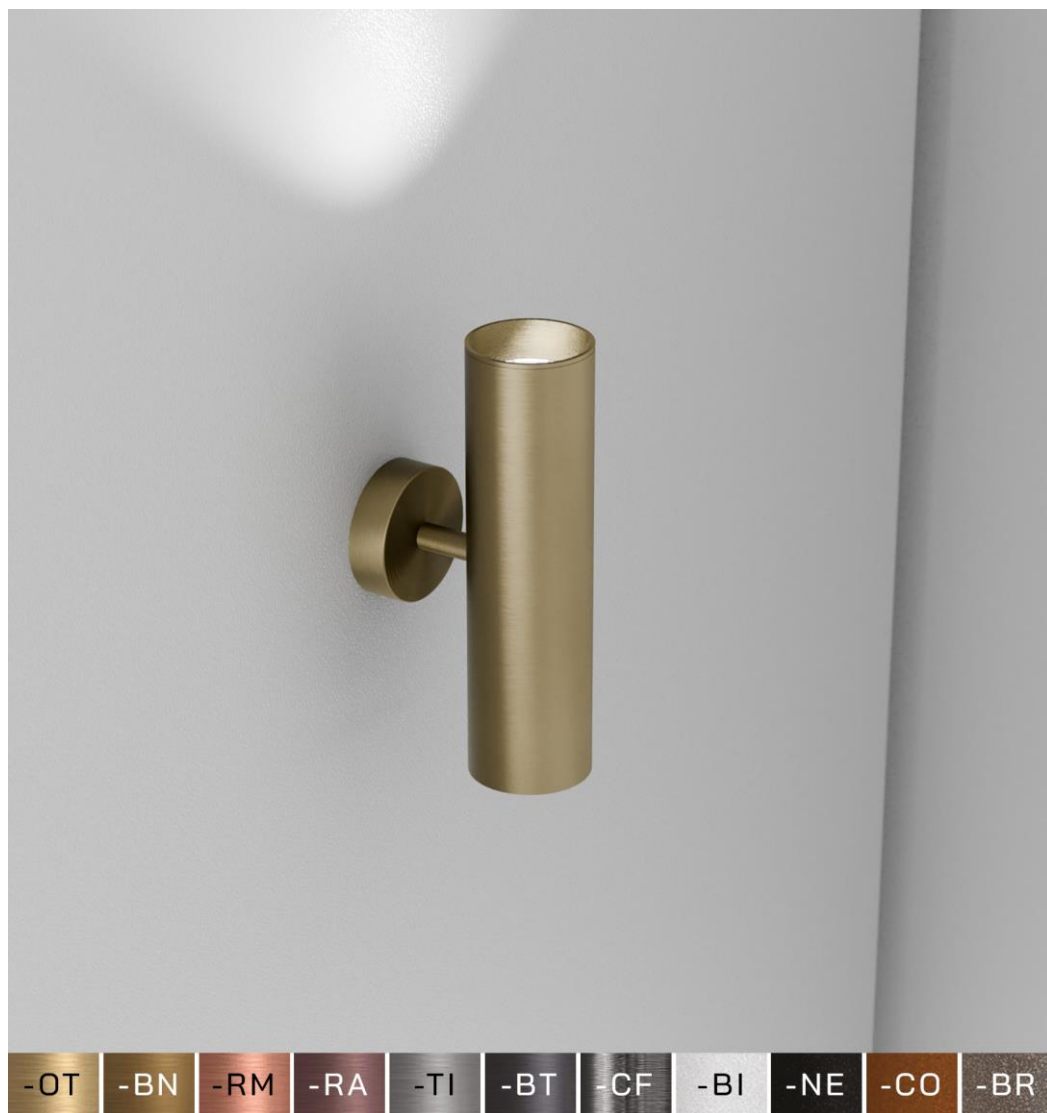

TA611

Applique CICCIO 21

TOBE

AMARCÒRDS®

SCHEDA TECNICA DATA SHEET 

IP20    

CARATTERISTICHE TECNICHE CARATTERISTICHE TECNICHE

Potenza *Power:*

Flusso Luminoso *Luminous Flux:*

GU10 lampadina sostituibile inclusa *replaceable bulb included a filo flat*

Numero di luci *Number of lights:* 1

Driver:

DIMENSIONI DIMENSIONI

Dimensioni *Dimensions:* CICCIO - Ø 5,8 cm - h 21 cm -