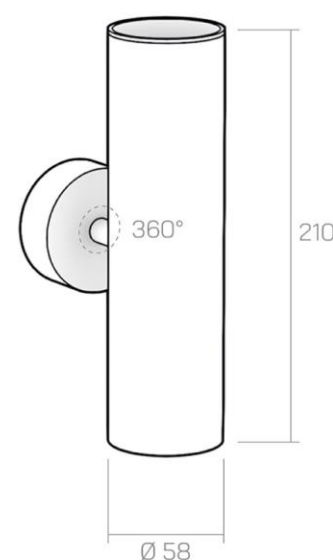

TA611

Applique CICCIO 21

TOBE

AMARCÒRDS®

SCHEDA TECNICA DATA SHEET 

IP20    

CARATTERISTICHE TECNICHE CARATTERISTICHE TECNICHE

Potenza *Power:*

Flusso Luminoso *Luminous Flux:*

GU10 lampadina sostituibile inclusa *replaceable bulb included a filo flat*

Numero di luci *Number of lights:* 1

Driver:

DIMENSIONI DIMENSIONI

Dimensioni *Dimensions:* CICCIO - Ø 5,8 cm - h 21 cm -