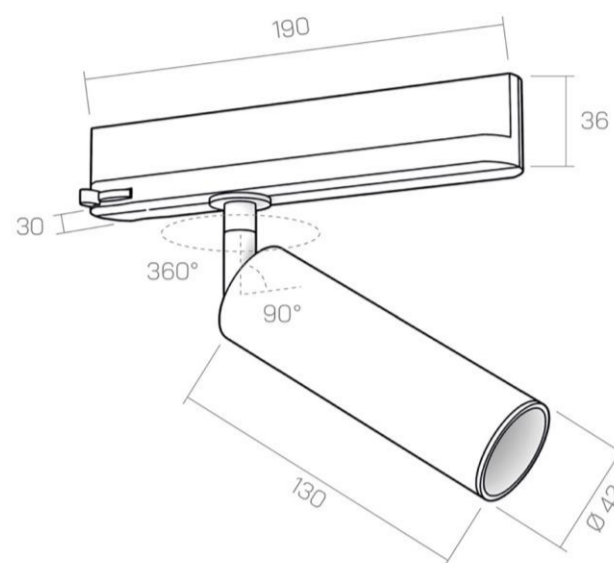

## Faretto 230V CRICCO 13 - binario

TOBE

AMARCORDS®

SCHEMA TECNICA DATA SHEET IP20    CARATTERISTICHE TECNICHE *CARATTERISTICHE TECNICHE*

Potenza <i>Power</i> :	"6,5W"	Isolamento <i>Isolation</i> :	II
Alimentazione <i>Power supply</i> :	230 VAC Trackv	Temperatura lavoro <i>Working temp.</i> :	TA30°C
Tempo di lavoro <i>Working Time</i> :	L80B20 50.000h	Corpo <i>Body</i> :	CRICCO
Mac adam:	3 STEP	Materiale <i>Material</i> :	alluminio <i>aluminum</i>
Protezione <i>Protection</i> :	IP20	Installazione <i>Installation</i> :	binario

DIMENSIONI *DIMENSIONI*Dimensioni *Dimensions*: CRICCO - Ø 4,2 cm - h 13 cm - rotazione snodo (joint rotation) H360° V90°COSTRUZIONE DEL CODICE PRODOTTO *PRODUCT CODE CONSTRUCTION*Aggiungere il codice delle caratteristiche dopo il codice prodotto. *Add the characteristics code after the product code.* Esempio *Example*: AB123 -OT -27K -DAL -26GRFINITURE GALVANIZZATE *GALVANIZED FINISHING*: -OT ottone *brass* / -RM rame *copper* / -RA rame antico *antique copper*  
-BN bronzo *bronze* / -TI titanio *titanium* / -BT brutanio *brutanium* / -CF canna di fucile *metalgun*FINITURE VERNICIATE *PAINTED FINISHING*: -BI bianco *white* / -NE nero *black* / -CO corten / -BR brunito *burnished*