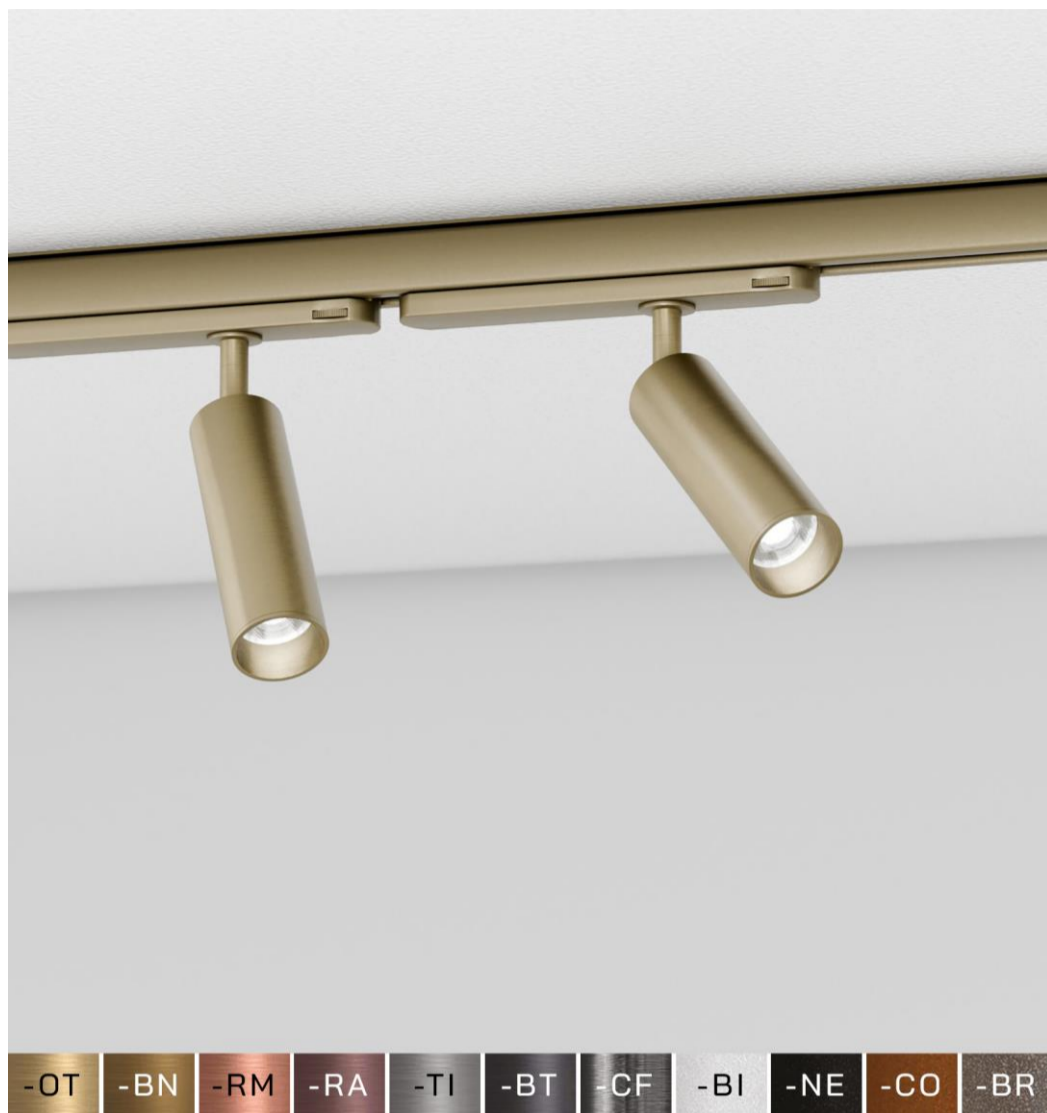

TD481

## Faretto 230V CRICCO 13 - binario

TOBE

AMARCORDS®

SCHEMA TECNICA DATA SHEET IP20    CARATTERISTICHE TECNICHE *CARATTERISTICHE TECNICHE*

Potenza <i>Power</i> :	"6,5W"	Isolamento <i>Isolation</i> :	II
Alimentazione <i>Power supply</i> :	230 VAC Trackv	Temperatura lavoro <i>Working temp.</i> :	TA30°C
Tempo di lavoro <i>Working Time</i> :	L80B20 50.000h	Corpo <i>Body</i> :	CRICCO
Mac adam:	3 STEP	Materiale <i>Material</i> :	alluminio <i>aluminum</i>
Protezione <i>Protection</i> :	IP20	Installazione <i>Installation</i> :	binario

DIMENSIONI *DIMENSIONI*Dimensioni *Dimensions*: CRICCO - Ø 4,2 cm - h 13 cm - rotazione snodo (joint rotation) H360° V90°COSTRUZIONE DEL CODICE PRODOTTO *PRODUCT CODE CONSTRUCTION*Aggiungere il codice delle caratteristiche dopo il codice prodotto. *Add the characteristics code after the product code.* Esempio *Example*: AB123 -OT -27K -DAL -26GRFINITURE GALVANIZZATE *GALVANIZED FINISHING*: -OT ottone *brass* / -RM rame *copper* / -RA rame antico *antique copper*  
-BN bronzo *bronze* / -TI titanio *titanium* / -BT brutanio *brutanium* / -CF canna di fucile *metalgun*FINITURE VERNICIATE *PAINTED FINISHING*: -BI bianco *white* / -NE nero *black* / -CO corten / -BR brunito *burnished*