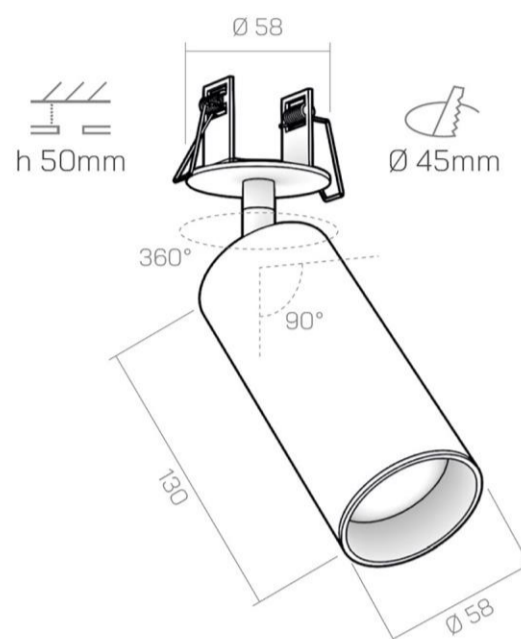

## Faretto 230V CICCIO 13 - incasso

TOBE

AMARCÒRDS®

SCHEMA TECNICA DATA SHEET IP20  CE  

## CARATTERISTICHE TECNICHE CARATTERISTICHE TECNICHE

Potenza <i>Power</i> :	"15,5W"	Isolamento <i>Isolation</i> :	II
Alimentazione <i>Power supply</i> :	230 VAC Remote Driver	Temperatura lavoro <i>Working temp.</i> :	TA30°C
Tempo di lavoro <i>Working Time</i> :	L80B20 50.000h	Corpo <i>Body</i> :	CICCIO
Mac adam:	3 STEP	Materiale <i>Material</i> :	alluminio <i>aluminum</i>
Protezione <i>Protection</i> :	IP20	Installazione <i>Installation</i> :	incasso

## DIMENSIONI DIMENSIONI

Dimensioni *Dimensions*: CICCIO - Ø 5,8 cm - h 13 cm - rotazione snodo (joint rotation) H360° V90°