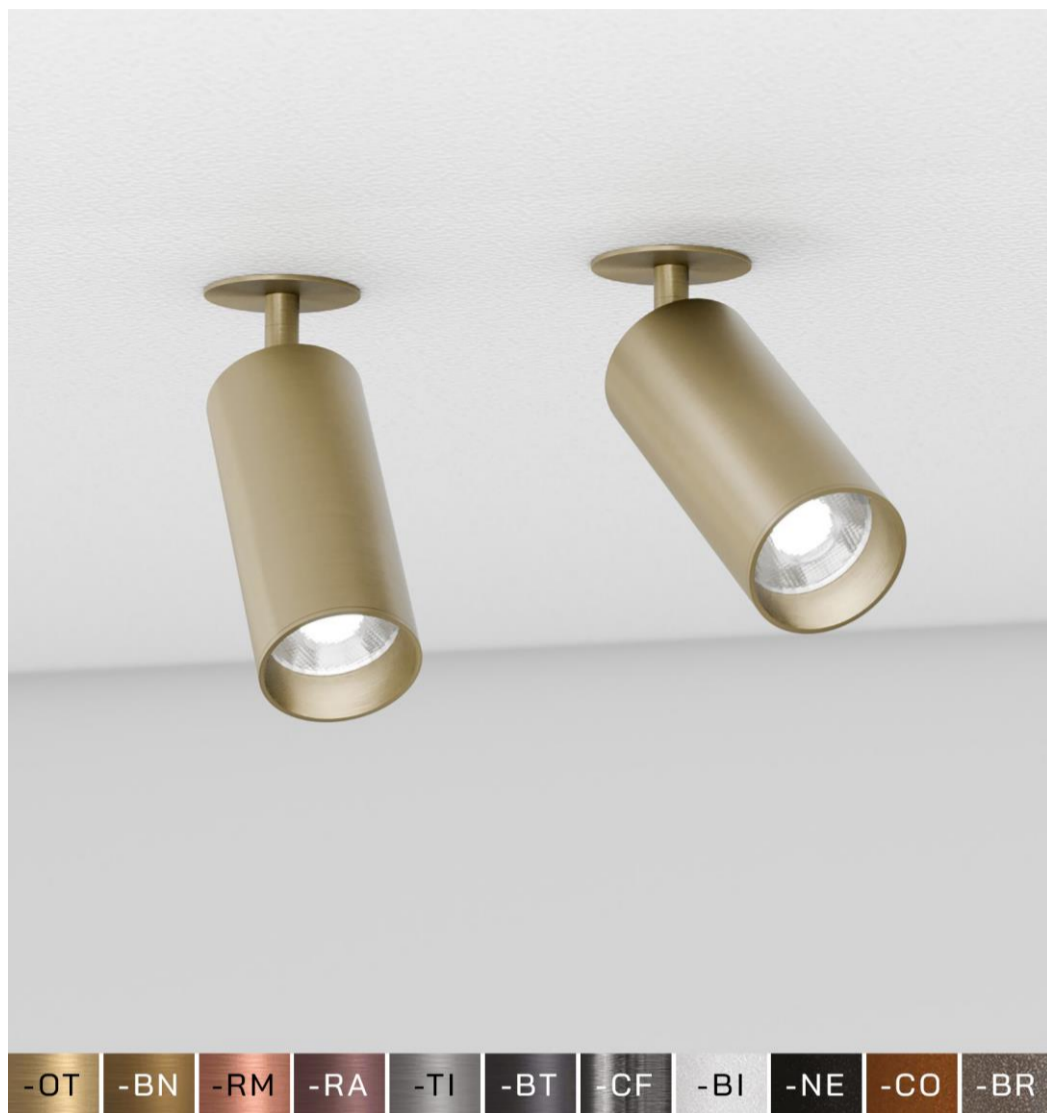

TD671

## Faretto 230V CICCIO 13 - incasso

TOBE

AMARCÒRDS®

SCHEMA TECNICA DATA SHEET IP20  CE  