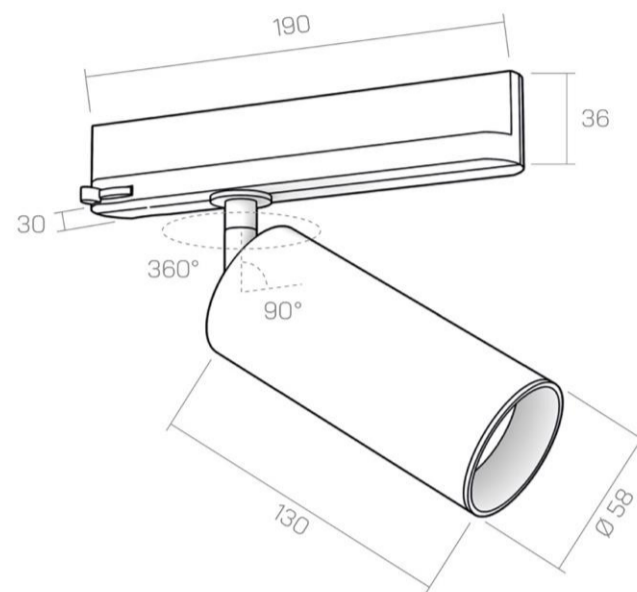

TD681

Faretto 230V CICCIO 13 - binario

TOBE

AMARCÒRDS®

SCHEDA TECNICA DATA SHEET IP20  CE  CARATTERISTICHE TECNICHE *CARATTERISTICHE TECNICHE*

Potenza <i>Power</i> :	"15,5W"	Isolamento <i>Isolation</i> :	II
Alimentazione <i>Power supply</i> :	230 VAC Trackv	Temperatura lavoro <i>Working temp.</i> :	TA30°C
Tempo di lavoro <i>Working Time</i> :	L80B20 50.000h	Corpo <i>Body</i> :	CICCIO
Mac adam:	3 STEP	Materiale <i>Material</i> :	alluminio <i>aluminum</i>
Protezione <i>Protection</i> :	IP20	Installazione <i>Installation</i> :	binario

CARATTERISTICHE ILLUMINOTECNICHE *CARATTERISTICHE ILLUMINOTECNICHE*

Assorbimento <i>Absorption</i> :	450mA	Numero di luci <i>Number of lights</i> :	1
Resa cromatica <i>Color rendering</i> :	≥90	Driver:	
Tipo luce <i>Light type</i> :	Cob led 230V integrato <i>integrated recessa recessed</i>		
Flusso Luminoso <i>Luminous Flux</i> :	27K-1780lm / 30K-1860lm / 40K-1906lm		

DIMENSIONI *DIMENSIONI*Dimensioni *Dimensions*: CICCIO - Ø 5,8 cm - h 13 cm - rotazione snodo (joint rotation) H360° V90°COSTRUZIONE DEL CODICE PRODOTTO *PRODUCT CODE CONSTRUCTION*Aggiungere il codice delle caratteristiche dopo il codice prodotto. *Add the characteristics code after the product code.* Esempio *Example*: AB123 -OT -27K -DAL -26GRFINITURE GALVANIZZATE *GALVANIZED FINISHING*: -OT ottone *brass* / -RM rame *copper* / -RA rame antico *antique copper*
-BN bronzo *bronze* / -TI titanio *titanium* / -BT brutanio *brutanium* / -CF canna di fucile *metalgun*FINITURE VERNICIATE *PAINTED FINISHING*: -BI bianco *white* / -NE nero *black* / -CO corten / -BR brunito *burnished*