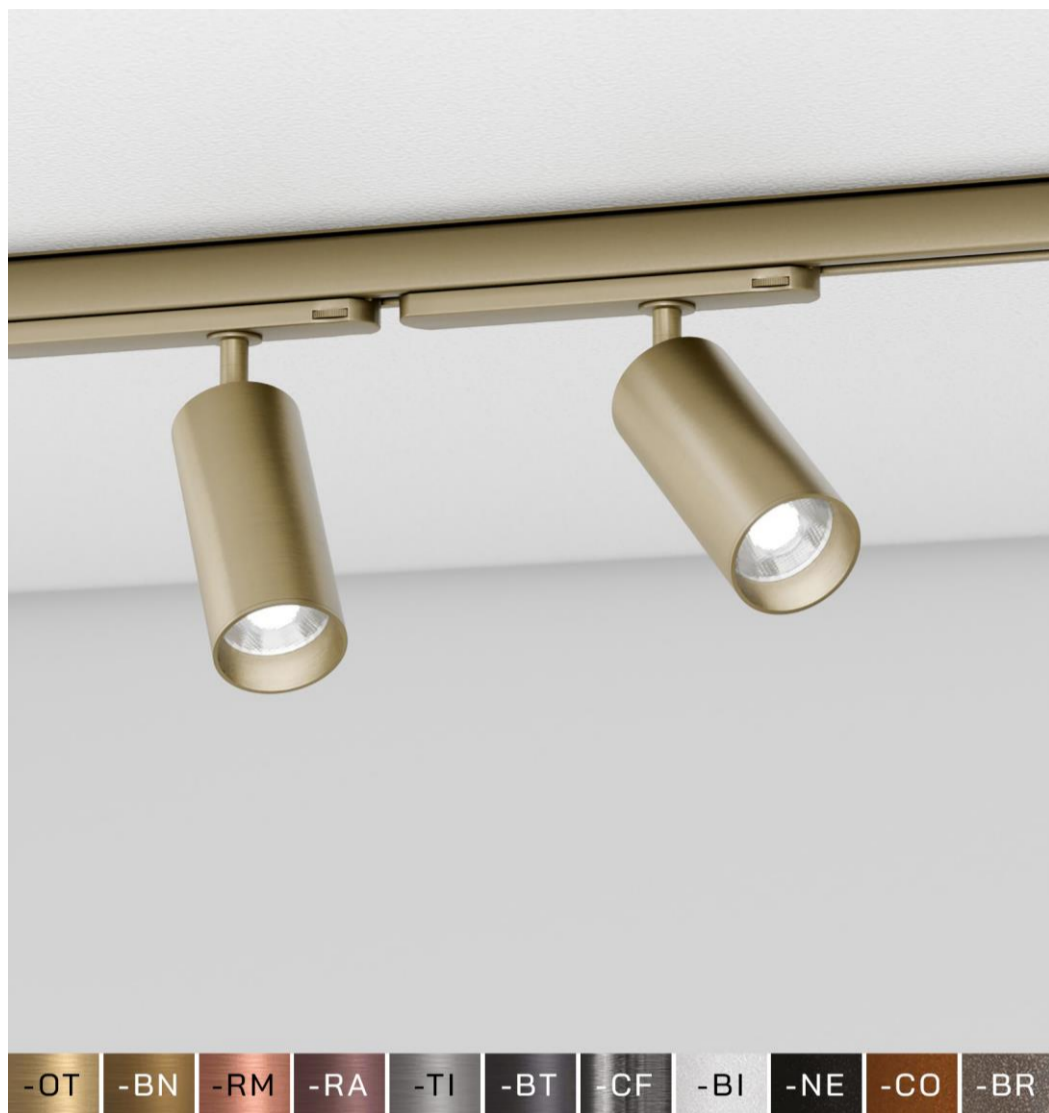

TD681

Faretto 230V CICCIO 13 - binario

TOBE

AMARCÒRDS®

SCHEDA TECNICA DATA SHEET IP20  CE  CARATTERISTICHE TECNICHE *CARATTERISTICHE TECNICHE*

Potenza <i>Power</i> :	"15,5W"	Isolamento <i>Isolation</i> :	II
Alimentazione <i>Power supply</i> :	230 VAC Trackv	Temperatura lavoro <i>Working temp.</i> :	TA30°C
Tempo di lavoro <i>Working Time</i> :	L80B20 50.000h	Corpo <i>Body</i> :	CICCIO
Mac adam:	3 STEP	Materiale <i>Material</i> :	alluminio <i>aluminum</i>
Protezione <i>Protection</i> :	IP20	Installazione <i>Installation</i> :	binario

CARATTERISTICHE ILLUMINOTECNICHE *CARATTERISTICHE ILLUMINOTECNICHE*

Assorbimento <i>Absorption</i> :	450mA	Numero di luci <i>Number of lights</i> :	1
Resa cromatica <i>Color rendering</i> :	≥90	Driver:	
Tipo luce <i>Light type</i> :	Cob led 230V integrato <i>integrated recessa recessed</i>		
Flusso Luminoso <i>Luminous Flux</i> :	27K-1780lm / 30K-1860lm / 40K-1906lm		

DIMENSIONI *DIMENSIONI*Dimensioni *Dimensions*: CICCIO - Ø 5,8 cm - h 13 cm - rotazione snodo (joint rotation) H360° V90°COSTRUZIONE DEL CODICE PRODOTTO *PRODUCT CODE CONSTRUCTION*Aggiungere il codice delle caratteristiche dopo il codice prodotto. *Add the characteristics code after the product code.* Esempio *Example*: AB123 -OT -27K -DAL -26GRFINITURE GALVANIZZATE *GALVANIZED FINISHING*: -OT ottone *brass* / -RM rame *copper* / -RA rame antico *antique copper*
-BN bronzo *bronze* / -TI titanio *titanium* / -BT brutanio *brutanium* / -CF canna di fucile *metalgun*FINITURE VERNICIATE *PAINTED FINISHING*: -BI bianco *white* / -NE nero *black* / -CO corten / -BR brunito *burnished*