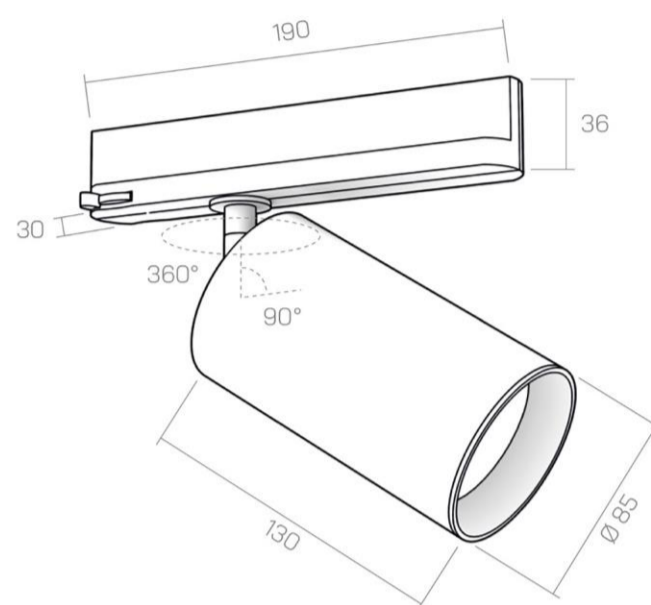

## Faretto 230V BRAVO 13 - binario

TOBE

AMARCÒRDS®

SCHEDA TECNICA DATA SHEET 

-OT -BN -RM -RA -TI -BT -CF -BI -NE -CO -BR

IP20    

## CARATTERISTICHE TECNICHE CARATTERISTICHE TECNICHE

Potenza <i>Power</i> :	26W	Isolamento <i>Isolation</i> :	II
Alimentazione <i>Power supply</i> :	230 VAC Trackv	Temperatura lavoro <i>Working temp.</i> :	TA30°C
Tempo di lavoro <i>Working Time</i> :	L80B20 50.000h	Corpo <i>Body</i> :	BRAVO
Mac adam:	3 STEP	Materiale <i>Material</i> :	alluminio <i>aluminum</i>
Protezione <i>Protection</i> :	IP20	Installazione <i>Installation</i> :	binario

## DIMENSIONI DIMENSIONI

Dimensioni *Dimensions*: BRAVO - Ø 8,5 cm - h 13 cm - rotazione snodo (joint rotation) H360° V90°