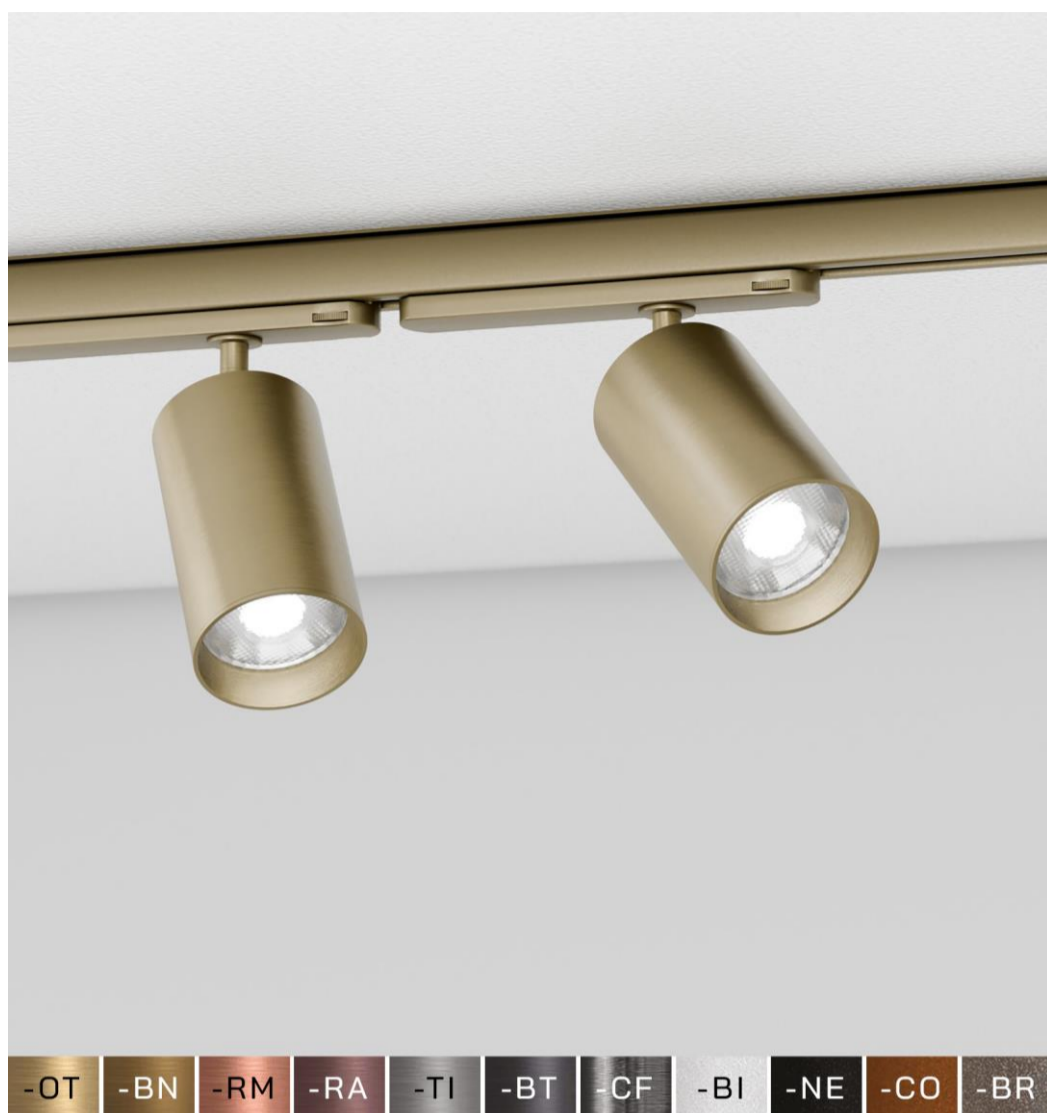

TD881

## Faretto 230V BRAVO 13 - binario

TOBE

AMARCÒRDS®

SCHEDA TECNICA DATA SHEET 

-OT -BN -RM -RA -TI -BT -CF -BI -NE -CO -BR

IP20    