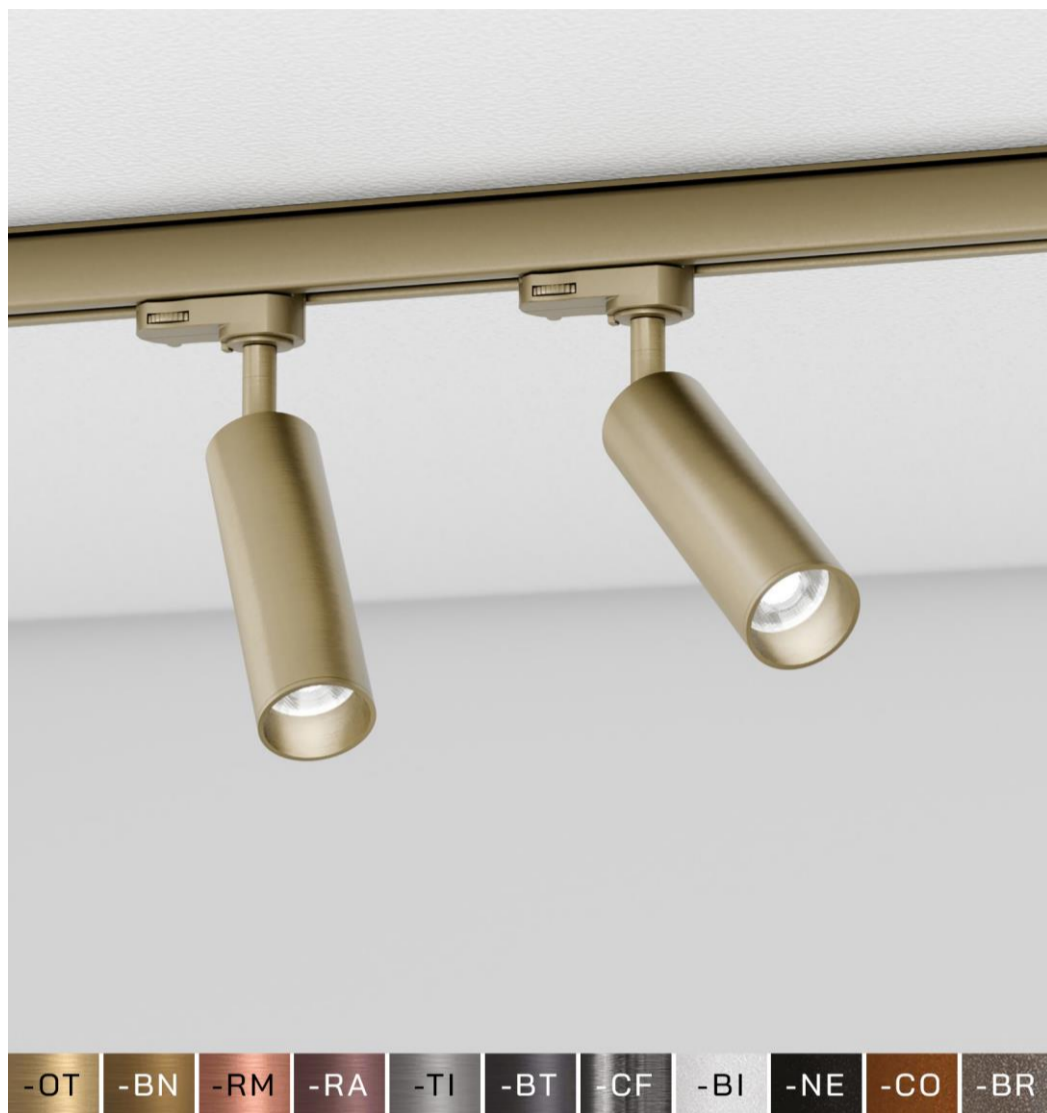

T0481

Faretto CRICCO 13 - binario

TOBE

AMARCORDS®

SCHEDA TECNICA DATA SHEET 

CARATTERISTICHE TECNICHE CARATTERISTICHE TECNICHE

Potenza <i>Power:</i>		Isolamento <i>Isolation:</i>	
Alimentazione <i>Power supply:</i>		Temperatura lavoro <i>Working temp.:</i>	
Tempo di lavoro <i>Working Time:</i>		Corpo <i>Body:</i>	CRICCO
Mac adam:		Materiale <i>Material:</i>	alluminio <i>aluminum</i>
Protezione <i>Protection:</i>	IP20	Installazione <i>Installation:</i>	binario

CARATTERISTICHE ILLUMINOTECNICHE CARATTERISTICHE ILLUMINOTECNICHE

Assorbimento <i>Absorption:</i>		Numero di luci <i>Number of lights:</i>	1
Resa cromatica <i>Color rendering:</i>		Driver:	
Tipo luce <i>Light type:</i>	MiniGU10 lampadina sostituibile inclusa <i>replaceable bulb included recessa recessed</i>		
Flusso Luminoso <i>Luminous Flux:</i>			