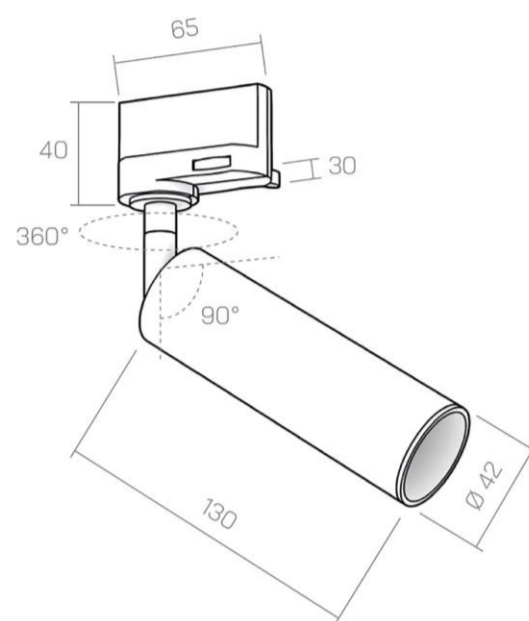

T0481

Faretto CRICCO 13 - binario

TOBE

AMARCORDS®

SCHEDA TECNICA DATA SHEET 

CARATTERISTICHE TECNICHE CARATTERISTICHE TECNICHE

Potenza <i>Power:</i>		Isolamento <i>Isolation:</i>	
Alimentazione <i>Power supply:</i>		Temperatura lavoro <i>Working temp.:</i>	
Tempo di lavoro <i>Working Time:</i>		Corpo <i>Body:</i>	CRICCO
Mac adam:		Materiale <i>Material:</i>	alluminio <i>aluminum</i>
Protezione <i>Protection:</i>	IP20	Installazione <i>Installation:</i>	binario

CARATTERISTICHE ILLUMINOTECNICHE CARATTERISTICHE ILLUMINOTECNICHE

Assorbimento <i>Absorption:</i>		Numero di luci <i>Number of lights:</i>	1
Resa cromatica <i>Color rendering:</i>		Driver:	
Tipo luce <i>Light type:</i>	MiniGU10 lampadina sostituibile inclusa <i>replaceable bulb included recessa recessed</i>		
Flusso Luminoso <i>Luminous Flux:</i>			

DIMENSIONI DIMENSIONI

Dimensioni *Dimensions:* CRICCO - Ø 4,2 cm - h 13 cm - rotazione snodo (joint rotation) H360° V90°, h tot 21,9 cm

COSTRUZIONE DEL CODICE PRODOTTO PRODUCT CODE CONSTRUCTION

Aggiungere il codice delle caratteristiche dopo il codice prodotto. *Add the characteristics code after the product code.* Esempio *Example:* AB123 -OT -27K -DAL -26GR