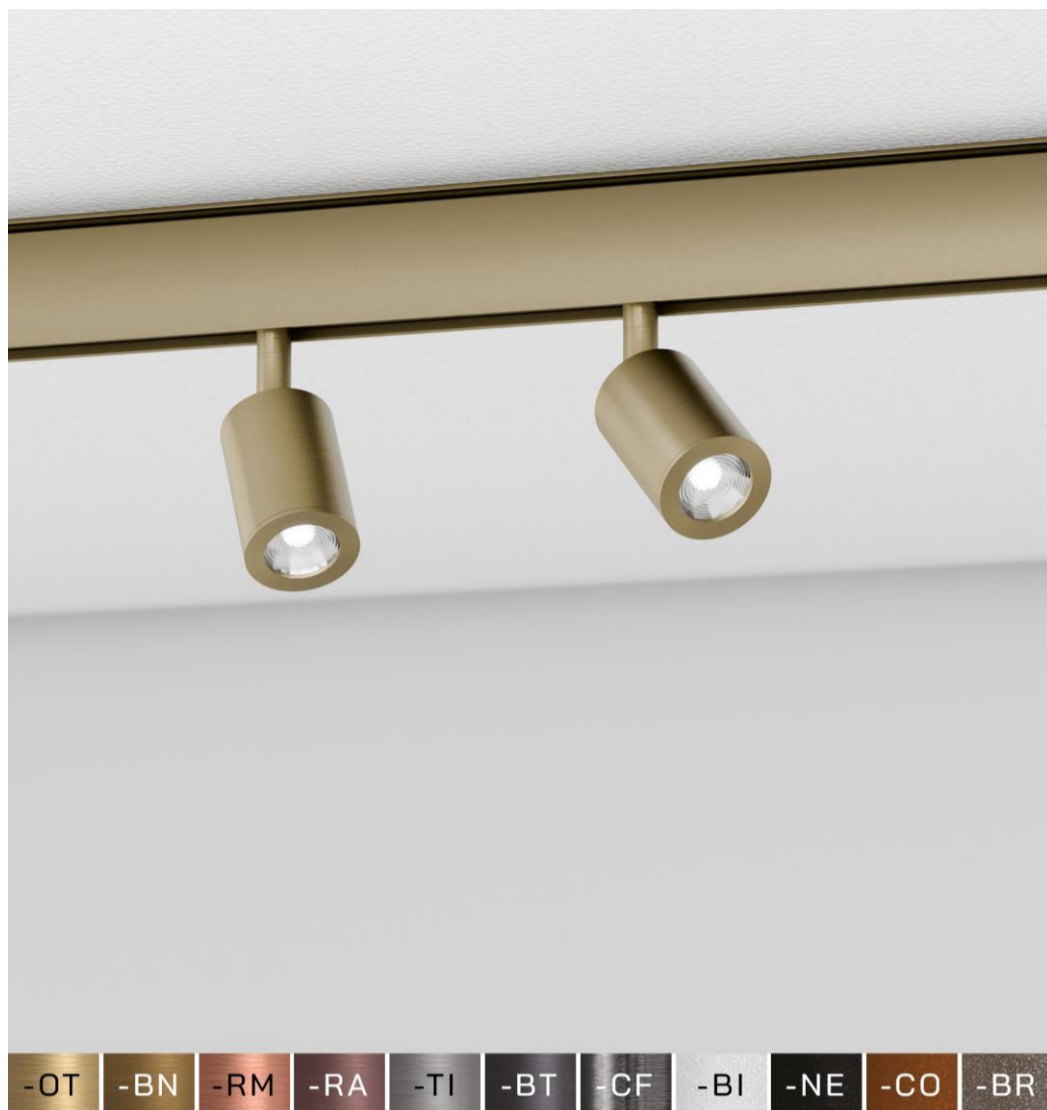

TQ480

Faretto 48V CRICCO 6 - binario

TOBE

AMARCÒRDS®

SCHEDA TECNICA DATA SHEET

IP20

CARATTERISTICHE TECNICHE CARATTERISTICHE TECNICHE

Potenza <i>Power</i>:	"4,5W"	Isolamento <i>Isolation</i>:	III
Alimentazione <i>Power supply</i>:	48 VDC Track	Temperatura lavoro <i>Working temp.</i>:	TA30°C
Tempo di lavoro <i>Working Time</i>:	L80B20 50.000h	Corpo <i>Body</i>:	CRICCO
Mac adam:	3 STEP	Materiale <i>Material</i>:	alluminio <i>aluminum</i>
Protezione <i>Protection</i>:	IP20	Installazione <i>Installation</i>:	binario

CARATTERISTICHE ILLUMINOTECNICHE CARATTERISTICHE ILLUMINOTECNICHE

Assorbimento <i>Absorption</i>:	250mA	Numero di luci <i>Number of lights</i>:	1
Resa cromatica <i>Color rendering</i>:	≥90	Driver:	
Tipo luce <i>Light type</i>:	Cob led 48V integrato <i>integrated recessa recessed</i>		
Flusso Luminoso <i>Luminous Flux</i>:	27K-518lm / 30K-540lm / 40K-553lm		

DIMENSIONI DIMENSIONI

Dimensioni *Dimensions*: CRICCO - Ø 4,2 cm - h 6 cm - rotazione snodo (joint rotation) H360° V90°

COSTRUZIONE DEL CODICE PRODOTTO PRODUCT CODE CONSTRUCTION

Aggiungere il codice delle caratteristiche dopo il codice prodotto. *Add the characteristics code after the product code.* Esempio *Example*: AB123 -OT -27K -DAL -26GR

FINITURE GALVANIZZATE *GALVANIZED FINISHING*: -OT ottone *brass* / -RM rame *copper* / -RA rame antico *antique copper*
-BN bronzo *bronze* / -TI titanio *titanium* / -BT brutanio *brutanium* / -CF canna di fucile *metalgun*

FINITURE VERNICIATE *PAINTED FINISHING*: -BI bianco *white* / -NE nero *black* / -CO corten / -BR brunito *burnished*

TEMPERATURA LUCE (LIGHT TEMPERATURE): -27K 2700K / -30K 3000K / -40K 4000K

DRIVER: -ON ON-OFF / -DAL Dali

LENTE (LENS): -18GR 18° / -36GR 36°

OPZIONI AGGIUNTIVE OPZIONI AGGIUNTIVE

Aggiungere il codice della personalizzazione dopo il codice del prodotto. *Add customisation code after product code.*

TIGE: -TG10 10cm / -TG15 15cm

CAVO 2m: -CAVO

Sede legale: Via Piero della Francesca 35 20154 Milano : Logistica e Uffici: Via G.Falcone 7 20024 Garbagnate Milanese (MI) : P.Iva 09021550968 : Sdi: SUBM70N
amarcords.com : Tel +39 02 97132845

Si segnala che potrebbero verificarsi lievi differenze nelle dimensioni a causa delle tolleranze di fabbricazione, inclusi l'ingresso del cavo e i fori di montaggio. Piccole imperfezioni, testimonianza dell'artigianalità del prodotto, ne esaltano l'unicità e il valore. *Please note that slight differences in dimensions may occur due to manufacturing tolerances, including cable entry and mounting holes. Small imperfections, testimony to the craftsmanship of the product, enhance its uniqueness and value.*