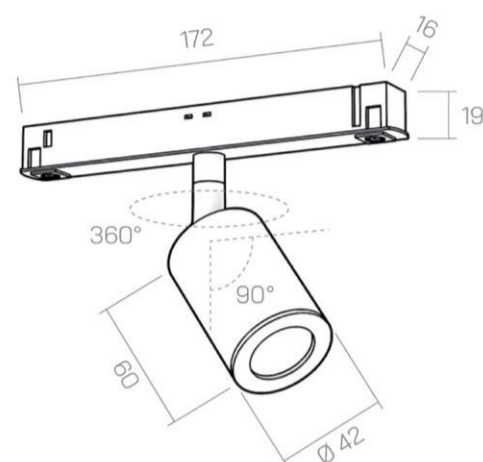

TQ480

Faretto 48V CRICCO 6 - binario

TOBE

AMARCÒRDS®

SCHEDA TECNICA DATA SHEET

IP20

CARATTERISTICHE TECNICHE CARATTERISTICHE TECNICHE

Potenza <i>Power</i>:	"4,5W"	Isolamento <i>Isolation</i>:	III
Alimentazione <i>Power supply</i>:	48 VDC Track	Temperatura lavoro <i>Working temp.</i>:	TA30°C
Tempo di lavoro <i>Working Time</i>:	L80B20 50.000h	Corpo <i>Body</i>:	CRICCO
Mac adam:	3 STEP	Materiale <i>Material</i>:	alluminio <i>aluminum</i>
Protezione <i>Protection</i>:	IP20	Installazione <i>Installation</i>:	binario

CARATTERISTICHE ILLUMINOTECNICHE CARATTERISTICHE ILLUMINOTECNICHE

Assorbimento <i>Absorption</i>:	250mA	Numero di luci <i>Number of lights</i>:	1
Resa cromatica <i>Color rendering</i>:	≥90	Driver:	
Tipo luce <i>Light type</i>:	Cob led 48V integrato <i>integrated recessa recessed</i>		
Flusso Luminoso <i>Luminous Flux</i>:	27K-518lm / 30K-540lm / 40K-553lm		

DIMENSIONI DIMENSIONI

Dimensioni *Dimensions*: CRICCO - Ø 4,2 cm - h 6 cm - rotazione snodo (joint rotation) H360° V90°

COSTRUZIONE DEL CODICE PRODOTTO PRODUCT CODE CONSTRUCTION

Aggiungere il codice delle caratteristiche dopo il codice prodotto. *Add the characteristics code after the product code.* Esempio *Example*: AB123 -OT -27K -DAL -26GR

FINITURE GALVANIZZATE *GALVANIZED FINISHING*: -OT ottone *brass* / -RM rame *copper* / -RA rame antico *antique copper*
-BN bronzo *bronze* / -TI titanio *titanium* / -BT brutanio *brutanium* / -CF canna di fucile *metalgun*

FINITURE VERNICIATE *PAINTED FINISHING*: -BI bianco *white* / -NE nero *black* / -CO corten / -BR brunito *burnished*

TEMPERATURA LUCE (LIGHT TEMPERATURE): -27K 2700K / -30K 3000K / -40K 4000K

DRIVER: -ON ON-OFF / -DAL Dali

LENTE (LENS): -18GR 18° / -36GR 36°

OPZIONI AGGIUNTIVE OPZIONI AGGIUNTIVE

Aggiungere il codice della personalizzazione dopo il codice del prodotto. *Add customisation code after product code.*

TIGE: -TG10 10cm / -TG15 15cm

CAVO 2m: -CAVO

Sede legale: Via Piero della Francesca 35 20154 Milano : Logistica e Uffici: Via G.Falcone 7 20024 Garbagnate Milanese (MI) : P.Iva 09021550968 : Sdi: SUBM70N
amarcords.com : Tel +39 02 97132845

Si segnala che potrebbero verificarsi lievi differenze nelle dimensioni a causa delle tolleranze di fabbricazione, inclusi l'ingresso del cavo e i fori di montaggio. Piccole imperfezioni, testimonianza dell'artigianalità del prodotto, ne esaltano l'unicità e il valore. *Please note that slight differences in dimensions may occur due to manufacturing tolerances, including cable entry and mounting holes. Small imperfections, testimony to the craftsmanship of the product, enhance its uniqueness and value.*