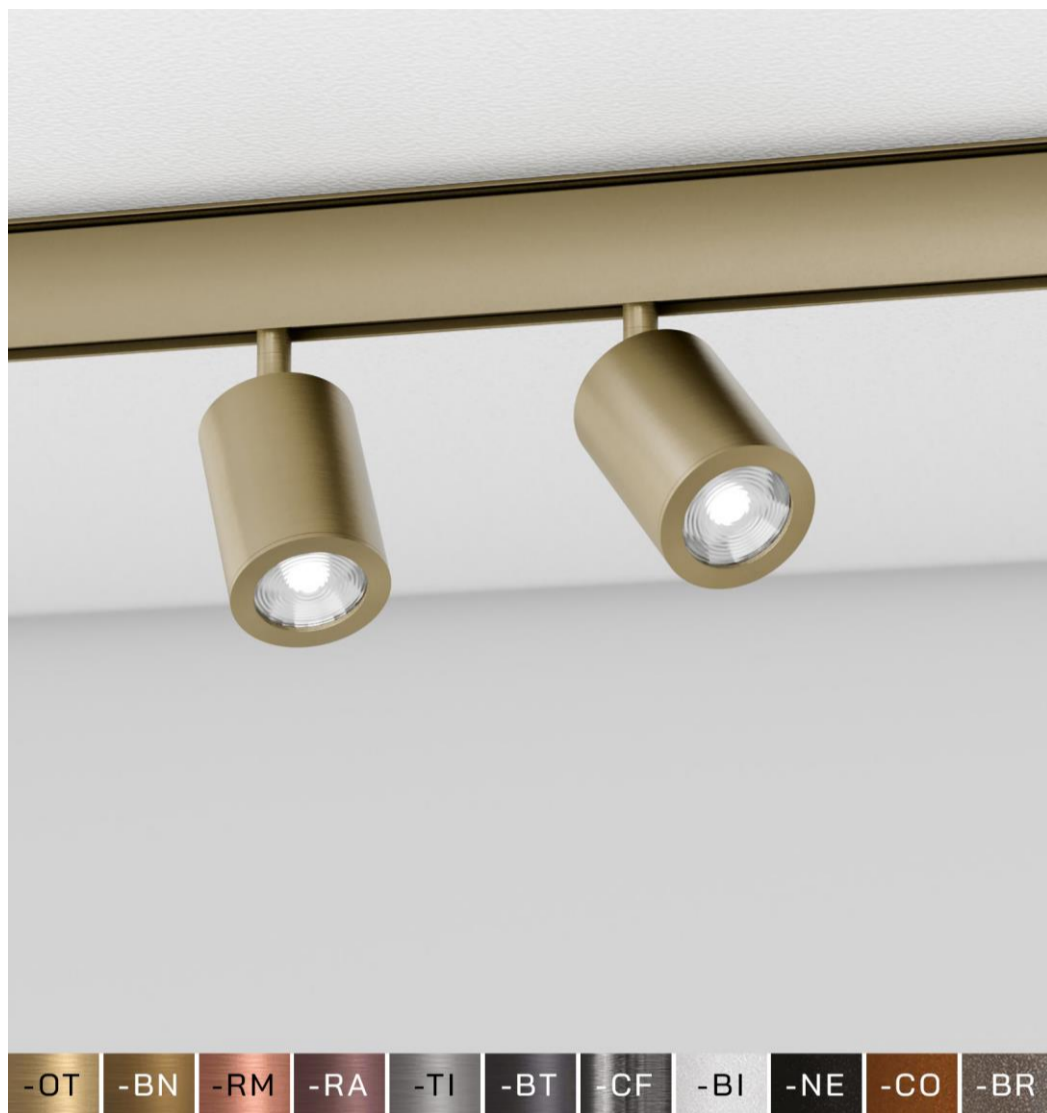

TQ680

Faretto 48V CICCIO 8 - binario

TOBE

AMARCÒRDS®

SCHEDA TECNICA DATA SHEET 

-OT -BN -RM -RA -TI -BT -CF -BI -NE -CO -BR

IP20    

CARATTERISTICHE TECNICHE CARATTERISTICHE TECNICHE

Potenza <i>Power</i> :	"10,2W"	Isolamento <i>Isolation</i> :	III
Alimentazione <i>Power supply</i> :	48 VDC Track	Temperatura lavoro <i>Working temp.</i> :	TA30°C
Tempo di lavoro <i>Working Time</i> :	L80B20 50.000h	Corpo <i>Body</i> :	CICCIO
Mac adam:	3 STEP	Materiale <i>Material</i> :	alluminio <i>aluminum</i>
Protezione <i>Protection</i> :	IP20	Installazione <i>Installation</i> :	binario