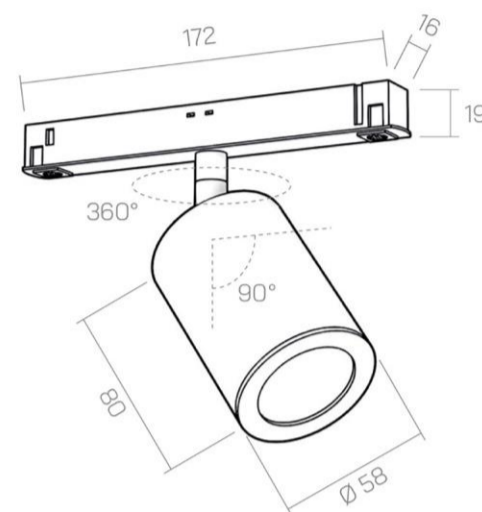

TQ680

Faretto 48V CICCIO 8 - binario

TOBE

AMARCÒRDS®

SCHEDA TECNICA DATA SHEET 

-OT -BN -RM -RA -TI -BT -CF -BI -NE -CO -BR

IP20    

CARATTERISTICHE TECNICHE CARATTERISTICHE TECNICHE

Potenza <i>Power</i> :	"10,2W"	Isolamento <i>Isolation</i> :	III
Alimentazione <i>Power supply</i> :	48 VDC Track	Temperatura lavoro <i>Working temp.</i> :	TA30°C
Tempo di lavoro <i>Working Time</i> :	L80B20 50.000h	Corpo <i>Body</i> :	CICCIO
Mac adam:	3 STEP	Materiale <i>Material</i> :	alluminio <i>aluminum</i>
Protezione <i>Protection</i> :	IP20	Installazione <i>Installation</i> :	binario

DIMENSIONI DIMENSIONI

Dimensioni *Dimensions*: CICCIO - Ø 5,8 cm - h 8 cm - rotazione snodo (joint rotation) H360° V90°

COSTRUZIONE DEL CODICE PRODOTTO PRODUCT CODE CONSTRUCTION

Aggiungere il codice delle caratteristiche dopo il codice prodotto. *Add the characteristics code after the product code.* Esempio *Example*: AB123 -OT -27K -DAL -26GR