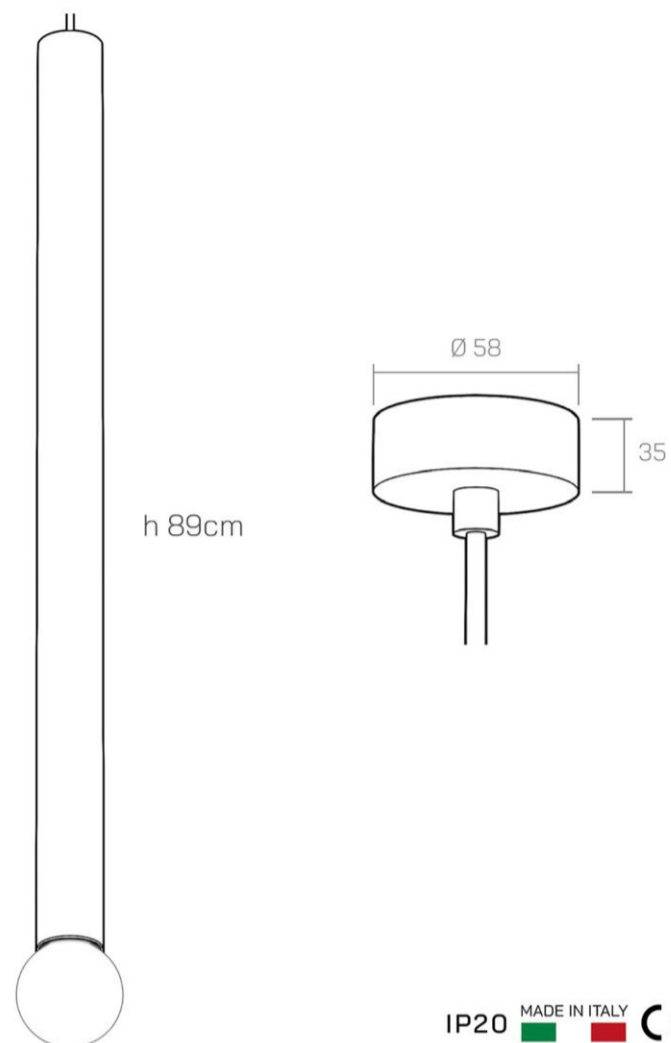

TR718

Organo CICCIO E27 89 - plafone

TOBE

AMARCÒRDS®

SCHEDA TECNICA DATA SHEET 

IP20    

CARATTERISTICHE TECNICHE CARATTERISTICHE TECNICHE

Potenza *Power:*

Installazione *Installation:*

CICCIO

alluminio *aluminum*

rosone

CARATTERISTICHE ILLUMINOTECNICHE CARATTERISTICHE ILLUMINOTECNICHE

Assorbimento *Absorption:*

Resa cromatica *Color rendering:*

Tipo luce *Light type:*

Flusso Luminoso *Luminous Flux:*

E27 lampadina esclusa *bulb not included*

Numero di luci *Number of lights:* 1

Driver:

DIMENSIONI DIMENSIONI

Dimensioni *Dimensions:* CICCIO - Ø 5,8 cm - h 89 cm - 2m h cavo (cable)