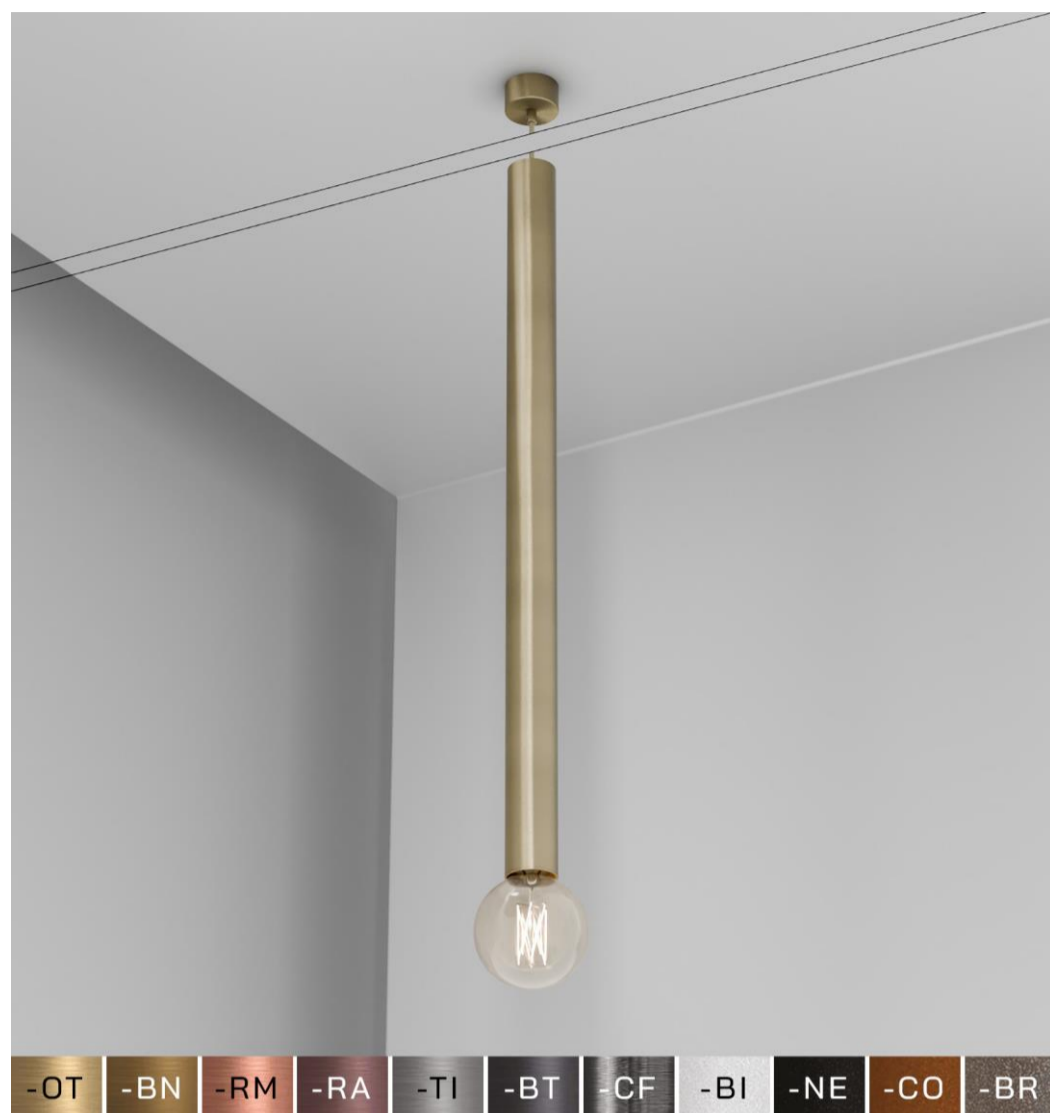

TR718

Organo CICCIO E27 89 - plafone

TOBE

AMARCÒRDS®

SCHEDA TECNICA DATA SHEET 

IP20    

CARATTERISTICHE TECNICHE CARATTERISTICHE TECNICHE

Potenza *Power:*

Installazione *Installation:*

CICCIO

alluminio *aluminum*

rosone

CARATTERISTICHE ILLUMINOTECNICHE CARATTERISTICHE ILLUMINOTECNICHE

Assorbimento *Absorption:*

Resa cromatica *Color rendering:*

Tipo luce *Light type:*

Flusso Luminoso *Luminous Flux:*

E27 lampadina esclusa *bulb not included*

Numero di luci *Number of lights:* 1

Driver:

DIMENSIONI DIMENSIONI

Dimensioni *Dimensions:* CICCIO - Ø 5,8 cm - h 89 cm - 2m h cavo (cable)