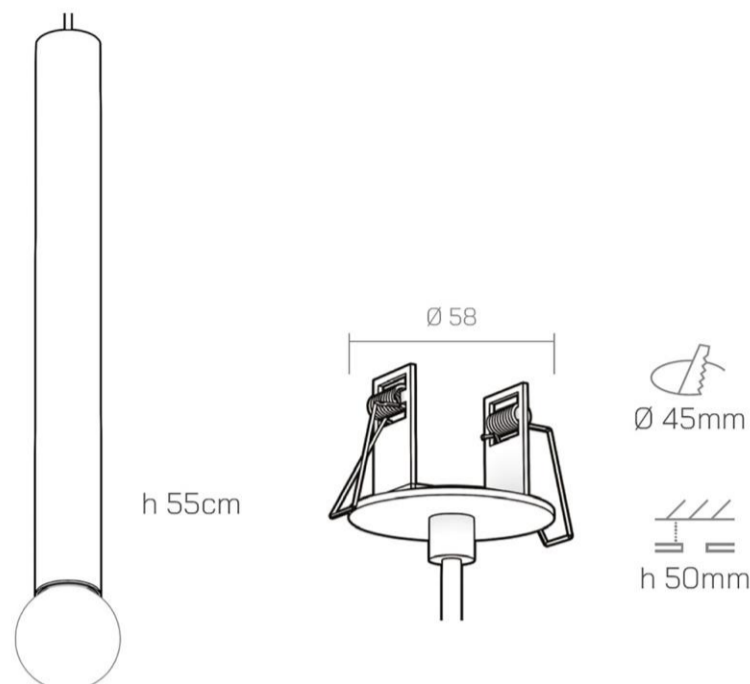

## Organo CICCIO E27 55 - incasso

TOBE

AMARCORDS®

SCHEMA TECNICA DATA SHEET 

-OT -BN -RM -RA -TI -BT -CF -BI -NE -CO -BR

IP20    

CARATTERISTICHE TECNICHE *CARATTERISTICHE TECNICHE*Potenza *Power:*Alimentazione *Power supply:*Tempo di lavoro *Working Time:*

Mac adam:

Protezione *Protection:* IP20Isolamento *Isolation:*Temperatura lavoro *Working temp.:*Corpo *Body:*

CICCIO

Materiale *Material:*alluminio *aluminum*Installazione *Installation:*

incasso

CARATTERISTICHE ILLUMINOTECNICHE *CARATTERISTICHE ILLUMINOTECNICHE*Assorbimento *Absorption:*Resa cromatica *Color rendering:*Tipo luce *Light type:*E27 lampadina esclusa *bulb not included*Flusso Luminoso *Luminous Flux:*Numero di luci *Number of lights:*

1

Driver:

DIMENSIONI *DIMENSIONI*Dimensioni *Dimensions:* CICCIO - Ø 5,8 cm - h 55 cm - 2m h cavo (cable)COSTRUZIONE DEL CODICE PRODOTTO *PRODUCT CODE CONSTRUCTION*Aggiungere il codice delle caratteristiche dopo il codice prodotto. *Add the characteristics code after the product code.* Esempio *Example:* AB123 -OT -27K -DAL -26GRFINITURE GALVANIZZATE *GALVANIZED FINISHING:*-OT ottone *brass* / -RM rame *copper* / -RA rame antico *antique copper*-BN bronzo *bronze* / -TI titanio *titanium* / -BT brutanio *brutanium* / -CF canna di fucile *metalgun*FINITURE VERNICIATE *PAINTED FINISHING:*-BI bianco *white* / -NE nero *black* / -CO corten / -BR brunito *burnished*OPZIONI AGGIUNTIVE *OPZIONI AGGIUNTIVE*Aggiungere il codice della personalizzazione dopo il codice del prodotto. *Add customisation code after product code.*