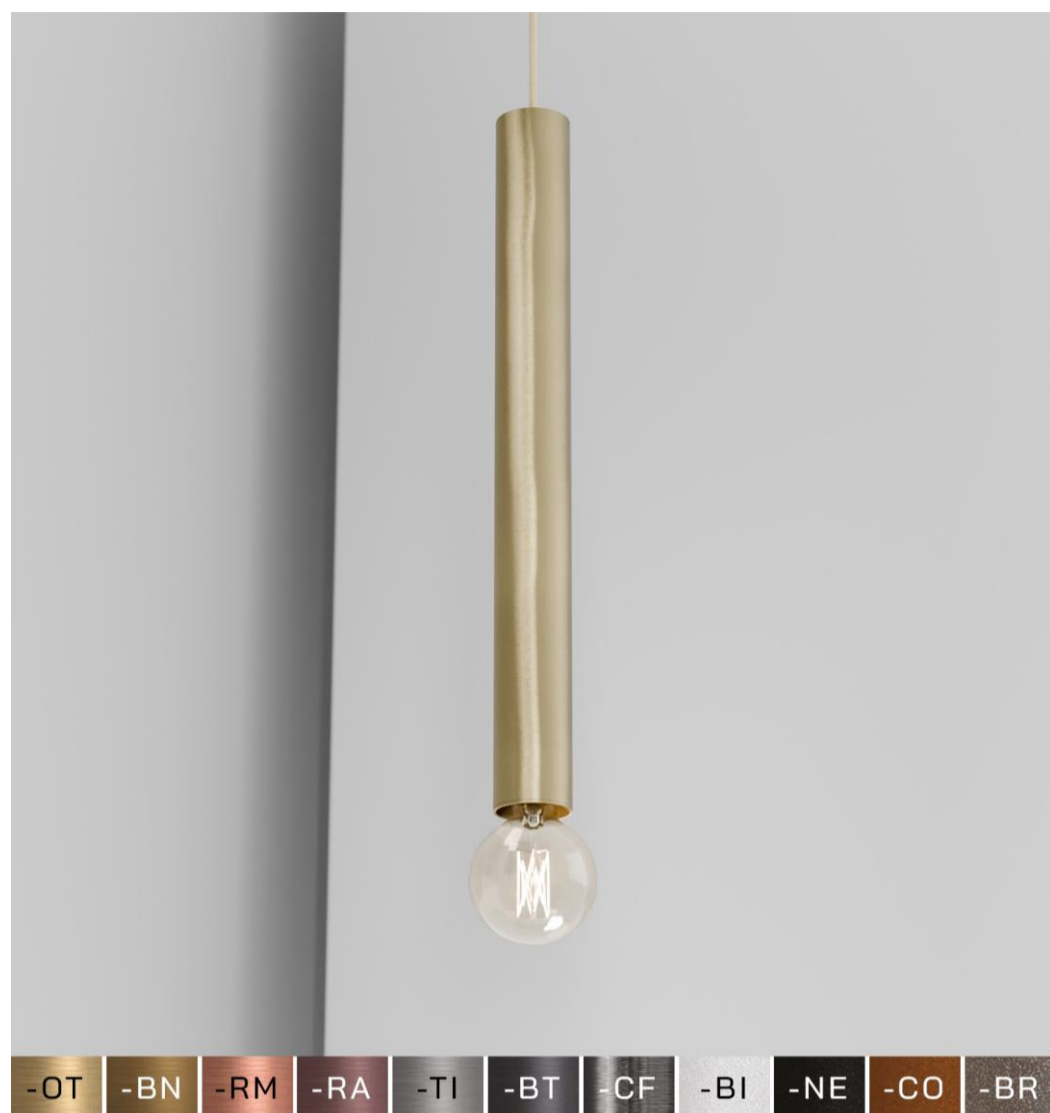

TR775

## Organo CICCIO E27 55 - incasso

TOBE

AMARCORDS®

SCHEMA TECNICA DATA SHEET 

-OT -BN -RM -RA -TI -BT -CF -BI -NE -CO -BR

IP20    

CARATTERISTICHE TECNICHE *CARATTERISTICHE TECNICHE*Potenza *Power:*Alimentazione *Power supply:*Tempo di lavoro *Working Time:*

Mac adam:

Protezione *Protection:* IP20Isolamento *Isolation:*Temperatura lavoro *Working temp.:*Corpo *Body:*

CICCIO

Materiale *Material:*alluminio *aluminum*Installazione *Installation:*

incasso

CARATTERISTICHE ILLUMINOTECNICHE *CARATTERISTICHE ILLUMINOTECNICHE*Assorbimento *Absorption:*Resa cromatica *Color rendering:*Tipo luce *Light type:*E27 lampadina esclusa *bulb not included*Flusso Luminoso *Luminous Flux:*Numero di luci *Number of lights:*

1

Driver:

DIMENSIONI *DIMENSIONI*Dimensioni *Dimensions:* CICCIO - Ø 5,8 cm - h 55 cm - 2m h cavo (cable)COSTRUZIONE DEL CODICE PRODOTTO *PRODUCT CODE CONSTRUCTION*Aggiungere il codice delle caratteristiche dopo il codice prodotto. *Add the characteristics code after the product code.* Esempio *Example:* AB123 -OT -27K -DAL -26GRFINITURE GALVANIZZATE *GALVANIZED FINISHING:*-OT ottone *brass* / -RM rame *copper* / -RA rame antico *antique copper*-BN bronzo *bronze* / -TI titanio *titanium* / -BT brutanio *brutanium* / -CF canna di fucile *metalgun*FINITURE VERNICIATE *PAINTED FINISHING:*-BI bianco *white* / -NE nero *black* / -CO corten / -BR brunito *burnished*OPZIONI AGGIUNTIVE *OPZIONI AGGIUNTIVE*Aggiungere il codice della personalizzazione dopo il codice del prodotto. *Add customisation code after product code.*