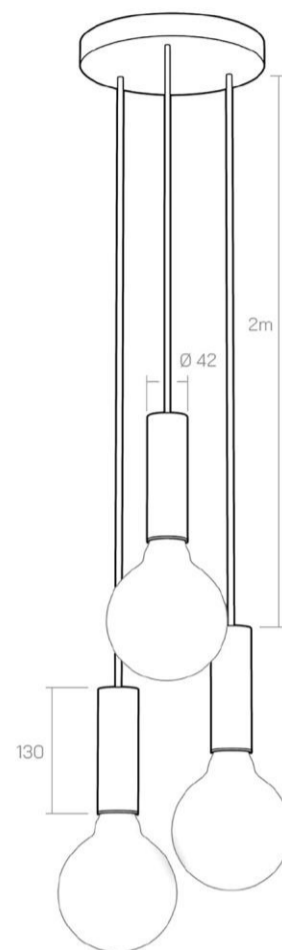

TS493

Sospensione CRICCO 13x3 - plafone TOBE

AMARCÒRDS®

SCHEDA TECNICA DATA SHEET 

-OT -BN -RM -RA -TI -BT -CF -BI -NE -CO -BR

IP20    

CARATTERISTICHE TECNICHE CARATTERISTICHE TECNICHE

Potenza *Power:*

Alimentazione *Power supply:*

Tempo di lavoro *Working Time:*

Mac adam:

Protezione *Protection:* IP20

Isolamento *Isolation:*

Temperatura lavoro *Working temp.:*

Corpo *Body:* CRICCO

Materiale *Material:* alluminio *aluminum*

Installazione *Installation:* rosone

CARATTERISTICHE ILLUMINOTECNICHE CARATTERISTICHE ILLUMINOTECNICHE

Assorbimento *Absorption:*

Resa cromatica *Color rendering:*

Tipo luce *Light type:* E27 lampadina esclusa *bulb not included*

Flusso Luminoso *Luminous Flux:*

Numero di luci *Number of lights:* 3

Driver:

DIMENSIONI DIMENSIONI

Dimensioni *Dimensions:* CRICCO - Ø 4,2 cm - h 13 cm - 2m h cavo (cable)

COSTRUZIONE DEL CODICE PRODOTTO PRODUCT CODE CONSTRUCTION